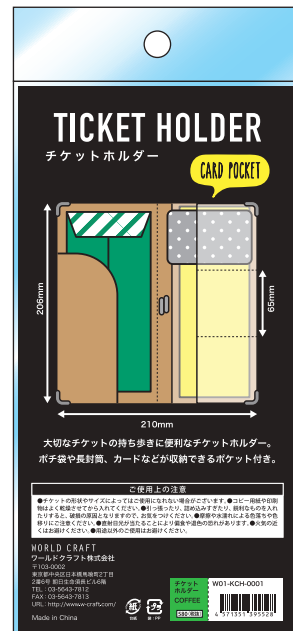

BACK

INSIDE

W01-KCH-0004
TICKET

4 571351 395559

TICKET HOLDER

出荷単位	5個
上代	¥580(税抜)
サイズ	W105×H206mm
パッケージ	ヘッダー付 OPP+ 台紙

INSIDE IMAGE

大人の女性も持てる、おしゃれなクラフトチケットホルダーです。のカドにはカバーがついており、丈夫な作りになっています。なかは便利なカードポケット付きです。会員証やポイントカードなどをチケットと一緒に持ち歩けます。チケット以外に、レシートの収納などにもお使いいただけます。

PACKAGE

- ヘッダー付き OPP
- 台紙入り

正面

背面

品番	JANコード	品名	上代(税抜)	入数
W01-KCH-0001	4571351395528	チケットホルダー COFFEE	¥580	5
W01-KCH-0002	4571351395535	チケットホルダー Dot GD	¥580	5
W01-KCH-0003	4571351395542	チケットホルダー HEART	¥580	5
W01-KCH-0004	4571351395559	チケットホルダー TICKET	¥580	5