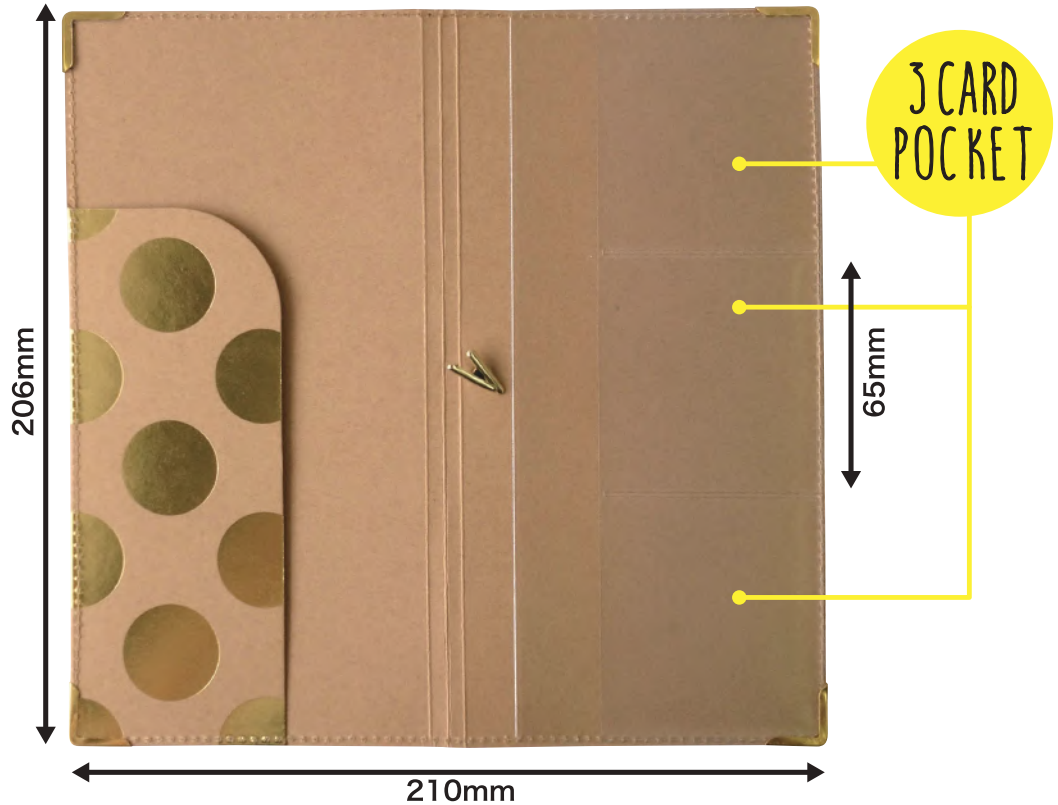

BACK

INSIDE

W01-KCH-0004
TICKET

4 571351 395559

TICKET HOLDER

出荷単位	5個
上代	¥580(税抜)
サイズ	W105×H206mm
パッケージ	ヘッダー付 OPP+ 台紙

INSIDE IMAGE

大人の女性も持てる、おしゃれなクラフトチケットホルダーです。のカドにはカバーがついており、丈夫な作りになっています。なかは便利なカードポケット付きです。会員証やポイントカードなどをチケットと一緒に持ち歩けます。チケット以外に、レシートの収納などにもお使いいただけます。