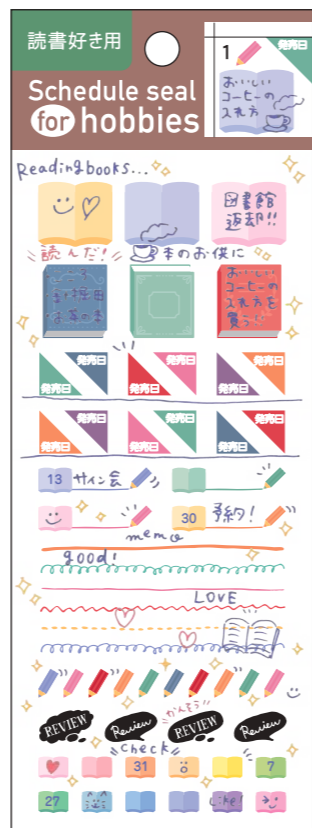

Schedule seal for hobbies

趣味別スケジュールシール

アイドルヲタク・バンギャ・野球好き・読書好きなど
様々な趣味に特化した趣味のためのスケジュールシールです。

PACKAGE SIZE

品番	JANコード	品名	上代(税抜)	入数
W01-TSH-0001	4571351397461	趣味別スケジュールシール アイドルヲタク1	¥220	10
W01-TSH-0002	4571351397478	趣味別スケジュールシール アイドルヲタク2	¥220	10
W01-TSH-0003	4571351397485	趣味別スケジュールシール 野球	¥220	10
W01-TSH-0004	4571351397492	趣味別スケジュールシール サッカー	¥220	10
W01-TSH-0005	4571351397508	趣味別スケジュールシール 映画	¥220	10
W01-TSH-0006	4571351397515	趣味別スケジュールシール 読書	¥220	10
W01-TSH-0007	4571351397522	趣味別スケジュールシール 旅行	¥220	10
W01-TSH-0008	4571351397539	趣味別スケジュールシール カフェ	¥220	10
W01-TSH-0009	4571351398475	趣味別スケジュールシール アイドルヲタクマーカー	¥220	10
W01-TSH-0010	4571351398482	趣味別スケジュールシール アイドルヲタクアイコン	¥220	10
W01-TSH-0011	4571351398499	趣味別スケジュールシール バンギャ	¥220	10
W01-TSH-0012	4571351398505	趣味別スケジュールシール 彼氏	¥220	10

Schedule seal for hobbies 12TYPE

□上代：¥220(税抜) □出荷単位：10個 □本体サイズ：W65×H155mm □パッケージ仕様：台紙+OPP袋 □生産国：日本

W01-TSH-0001
アイドルラタク 1

W01-TSH-0002
アイドルラタク 2

W01-TSH-0003
野球

W01-TSH-0007
旅行

W01-TSH-0008
カフェ

W01-TSH-0009
アイドルラタク
マーカー

W01-TSH-0004
サッカー

W01-TSH-0005
映画

W01-TSH-0006
読書

W01-TSH-0010
アイドルラタク
アイコン

W01-TSH-0011
バンギャ

W01-TSH-0012
彼女