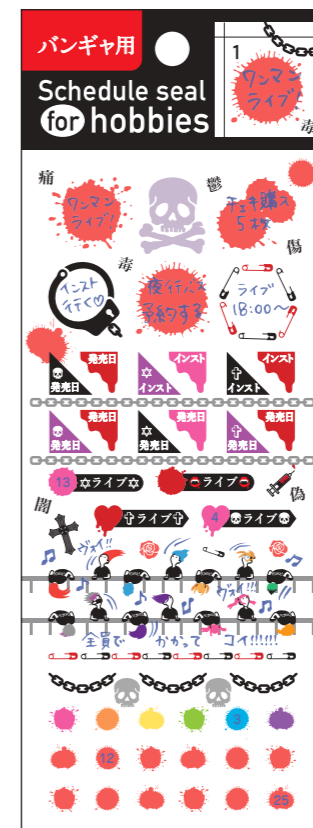

Schedule seal for hobbies

趣味別スケジュールシール

アイドルヲタク・バンギャ・野球好き・読書好きなど
様々な趣味に特化した趣味のためのスケジュールシールです。

PACKAGE SIZE

品番	JANコード	品名	上代(税抜)	入数
W01-TSH-0001	4571351397461	趣味別スケジュールシール アイドルヲタク1	¥220	10
W01-TSH-0002	4571351397478	趣味別スケジュールシール アイドルヲタク2	¥220	10
W01-TSH-0003	4571351397485	趣味別スケジュールシール 野球	¥220	10
W01-TSH-0004	4571351397492	趣味別スケジュールシール サッカー	¥220	10
W01-TSH-0005	4571351397508	趣味別スケジュールシール 映画	¥220	10
W01-TSH-0006	4571351397515	趣味別スケジュールシール 読書	¥220	10
W01-TSH-0007	4571351397522	趣味別スケジュールシール 旅行	¥220	10
W01-TSH-0008	4571351397539	趣味別スケジュールシール カフェ	¥220	10
W01-TSH-0009	4571351398475	趣味別スケジュールシール アイドルヲタクマーカー	¥220	10
W01-TSH-0010	4571351398482	趣味別スケジュールシール アイドルヲタクアイコン	¥220	10
W01-TSH-0011	4571351398499	趣味別スケジュールシール バンギャ	¥220	10
W01-TSH-0012	4571351398505	趣味別スケジュールシール 彼氏	¥220	10

Schedule seal for hobbies 12TYPE

□上代：¥220(税抜) □出荷単位：10個 □本体サイズ：W65×H155mm □パッケージ仕様：台紙+OPP袋 □生産国：日本

W01-TSH-0001
アイドルラタク 1

W01-TSH-0002
アイドルラタク 2

W01-TSH-0003
野球

W01-TSH-0007
旅行

W01-TSH-0008
カフェ

W01-TSH-0009
アイドルラタク
マーカー

W01-TSH-0004
サッカー

W01-TSH-0005
映画

W01-TSH-0006
読書

W01-TSH-0010
アイドルラタク
アイコン

W01-TSH-0011
バンギャ

W01-TSH-0012
彼女