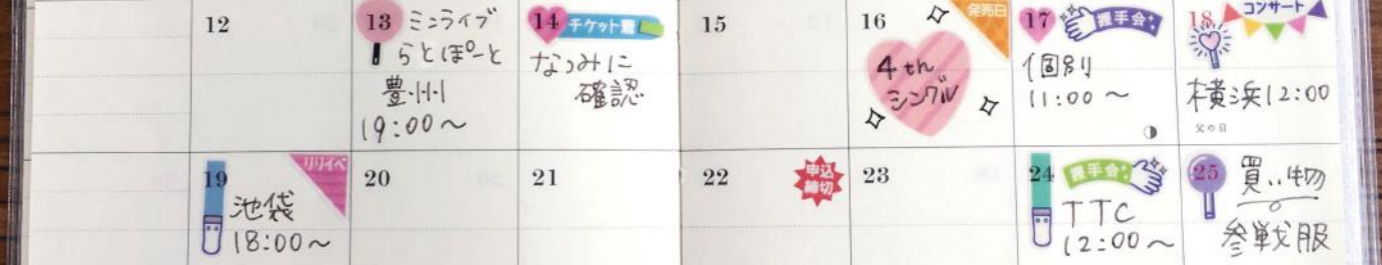

Schedule seal for hobbies

趣味別スケジュールシール

アイドルヲタク・バンギャ・野球好き・読書好きなど
様々な趣味に特化した趣味のためのスケジュールシールです。

PACKAGE SIZE

品番	JANコード	品名	上代(税抜)	入数
W01-TSH-0001	4571351397461	趣味別スケジュールシール アイドルヲタク1	¥220	10
W01-TSH-0002	4571351397478	趣味別スケジュールシール アイドルヲタク2	¥220	10
W01-TSH-0003	4571351397485	趣味別スケジュールシール 野球	¥220	10
W01-TSH-0004	4571351397492	趣味別スケジュールシール サッカー	¥220	10
W01-TSH-0005	4571351397508	趣味別スケジュールシール 映画	¥220	10
W01-TSH-0006	4571351397515	趣味別スケジュールシール 読書	¥220	10
W01-TSH-0007	4571351397522	趣味別スケジュールシール 旅行	¥220	10
W01-TSH-0008	4571351397539	趣味別スケジュールシール カフェ	¥220	10
W01-TSH-0009	4571351398475	趣味別スケジュールシール アイドルヲタクマーカー	¥220	10
W01-TSH-0010	4571351398482	趣味別スケジュールシール アイドルヲタクアイコン	¥220	10
W01-TSH-0011	4571351398499	趣味別スケジュールシール バンギャ	¥220	10
W01-TSH-0012	4571351398505	趣味別スケジュールシール 彼氏	¥220	10

Schedule seal for hobbies 12TYPE

□上代：¥220(税抜) □出荷単位：10個 □本体サイズ：W65×H155mm □パッケージ仕様：台紙+OPP袋 □生産国：日本

W01-TSH-0001
アイドルラタク 1

W01-TSH-0002
アイドルラタク 2

W01-TSH-0003
野球

W01-TSH-0007
旅行

W01-TSH-0008
カフェ

W01-TSH-0009
アイドルラタク
マーカー