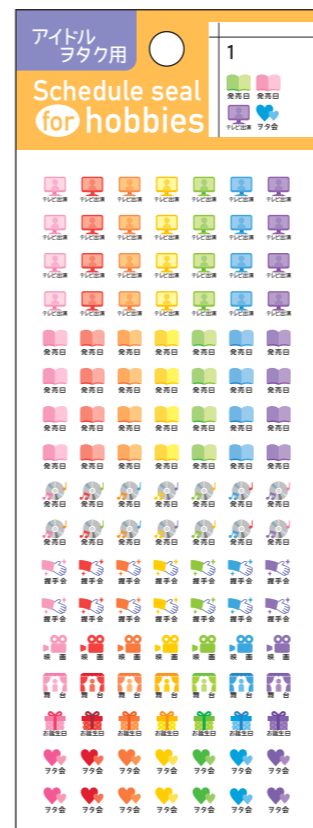

Schedule seal for hobbies

趣味別スケジュールシール

アイドルヲタク・バンギャ・野球好き・読書好きなど
様々な趣味に特化した趣味のためのスケジュールシールです。

PACKAGE SIZE

品番	JANコード	品名	上代(税抜)	入数
W01-TSH-0001	4571351397461	趣味別スケジュールシール アイドルヲタク1	¥220	10
W01-TSH-0002	4571351397478	趣味別スケジュールシール アイドルヲタク2	¥220	10
W01-TSH-0003	4571351397485	趣味別スケジュールシール 野球	¥220	10
W01-TSH-0004	4571351397492	趣味別スケジュールシール サッカー	¥220	10
W01-TSH-0005	4571351397508	趣味別スケジュールシール 映画	¥220	10
W01-TSH-0006	4571351397515	趣味別スケジュールシール 読書	¥220	10
W01-TSH-0007	4571351397522	趣味別スケジュールシール 旅行	¥220	10
W01-TSH-0008	4571351397539	趣味別スケジュールシール カフェ	¥220	10
W01-TSH-0009	4571351398475	趣味別スケジュールシール アイドルヲタクマーカー	¥220	10
W01-TSH-0010	4571351398482	趣味別スケジュールシール アイドルヲタクアイコン	¥220	10
W01-TSH-0011	4571351398499	趣味別スケジュールシール バンギャ	¥220	10
W01-TSH-0012	4571351398505	趣味別スケジュールシール 彼氏	¥220	10

Schedule seal for hobbies 12TYPE

□上代：¥220(税抜) □出荷単位：10個 □本体サイズ：W65×H155mm □パッケージ仕様：台紙+OPP袋 □生産国：日本

W01-TSH-0001
アイドルラタク 1

W01-TSH-0002
アイドルラタク 2

W01-TSH-0003
野球

W01-TSH-0007
旅行

W01-TSH-0008
カフェ

W01-TSH-0009
アイドルラタク
マーカー

W01-TSH-0004
サッカー

W01-TSH-0005
映画

W01-TSH-0006
読書

W01-TSH-0010
アイドルラタク
アイコン

W01-TSH-0011
バンギャ

W01-TSH-0012
彼女