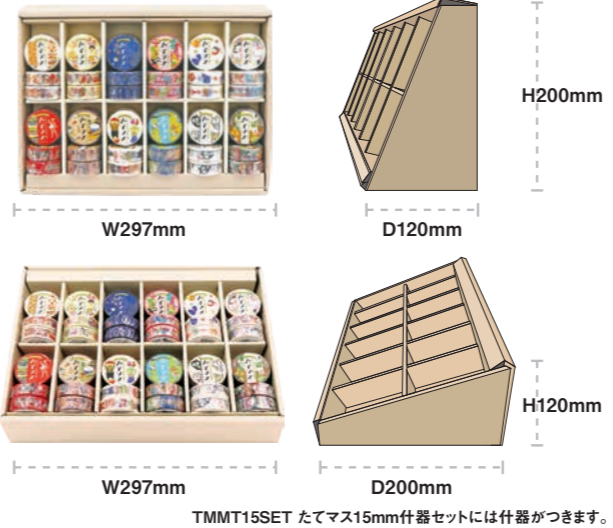

2020
Vol.1

たてマス

縦柄だから出来る、
なが〜いモチーフや縦にデコレーション
出来ることで意味を持つマスキングテープ。
タテなことに意味がある柄を集めました。

ラベル W40mm
本体 W43mm

パッケージ

柄がひと目でわかる！

マスキングテープ本体と
同じデザイン(原寸)

専用什器

ハイタイプ、ロータイプ、
1台で2通り、ご使用できます。

2WAY
タイプ
コンパクト
サイズ

- 上代: ¥150(税抜)
- 出荷単位: 4個
- 本体サイズ: 幅15mm×長さ7m
- 生産国: 中国

縦長モチーフだから、従来のマスキングテープよりも
たくさんの絵柄が
中に入っています。

伸ばす楽しみが増えます♪

一筆箋のデコレーションにおすすめ。
縦書きの文章に使いやすい♡

たてマスだから出来る柄！

たてマス

他の文房具と相性抜群！

たてマス

ときめき！

アレンジ術

たてマスなら・・・！！

ファイルや手帳の
インデックスに
縦柄を貼るとかわいい♡

手帳やノートに
デコレーションに大活躍！

ノートの帯や
ページの両端に貼ると
かわいい♡