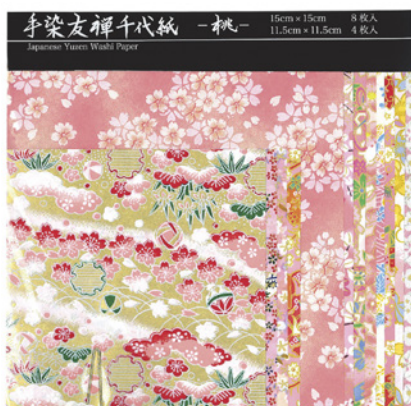

桃

YZ-C-005
手染友禪千代紙 桃

4 571351 399847